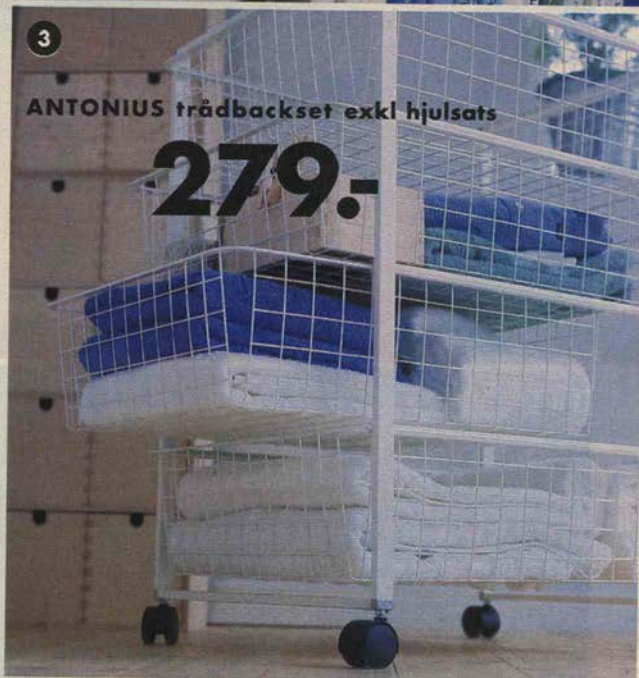

SÄLG täcke.
150x200 cm

98.-

IKEA®

MOPPE minibyrå

149.-

Samla
& Sortera

1. EMU förvaringslådor med lock, 2 stycken. Förtennad lackerad plåt. 20×36×13cm och 17.5×28×12 cm 99.-/set.

2. SKUBB förvaringsfack i grönt, blått eller orange. Nylon, polyetylen och träfiberskiva. 15×120×35 cm 89.-